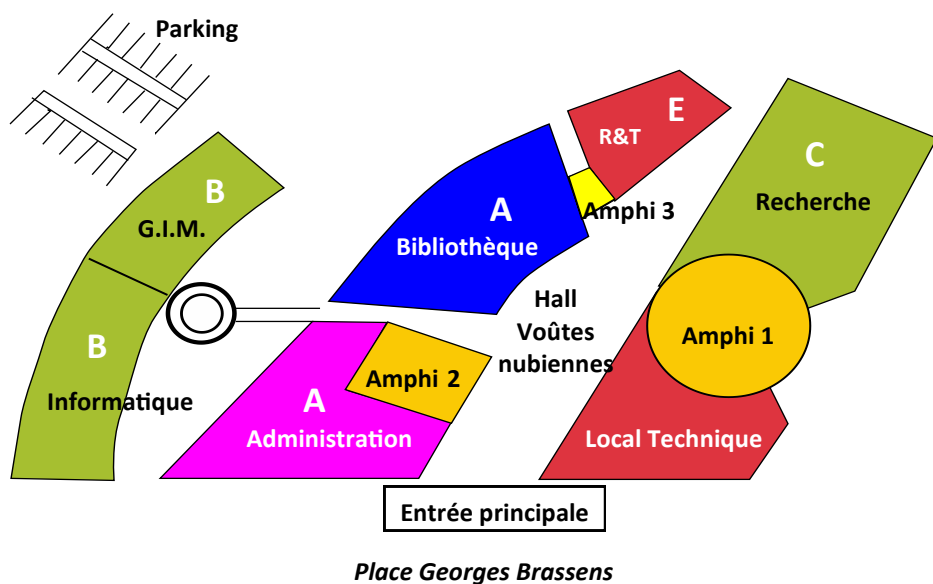

BP 60073 - 1 place Georges Brassens
31703 Blagnac Cedex
Tél : 05 62 74 75 75

Par la route

Quelle que soit votre provenance, toujours suivre la direction de l'aéroport de Blagnac jusqu'à la sortie 4

- sortie 4 : direction Cornebarrieu - Beauzelle - puis Grenade puis
- sortie 902.2 : direction Cornebarrieu - Centre commercial
- Rond-point : direction IUT

Depuis l'aéroport

Prendre la ligne 25 Bus Tisséo - direction Blagnac E. Zola (arrêt Brassens) - fréquence de 30 minutes en semaine - prévoir 15 minutes de trajet.

Ou

Prendre le Tramway ligne T2 - direction Palais de Justice – changer à la station Ancely pour prendre la ligne T1 - direction Aéroconstellation - Station Place G. Brassens. Fréquence de 10 minutes - prévoir 30 minutes changement compris.

Depuis la gare Matabiau

Prendre le métro ligne A - direction Basso Cambo - jusqu'à la station Arènes puis le Tramway ligne T1 - direction Aéroconstellation (arrêt Brassens) - fréquence de 10 minutes en semaine - prévoir 40 minutes de trajet.

Parking

Le stationnement place Georges Brassens est réglementé (limité à 20 minutes suivant les emplacements devant le groupe scolaire). Il est vivement conseillé de se garer sur le parking de l'IUT dont l'entrée est située au niveau du CROUS Rue George Sand.

Plan de l'IUT